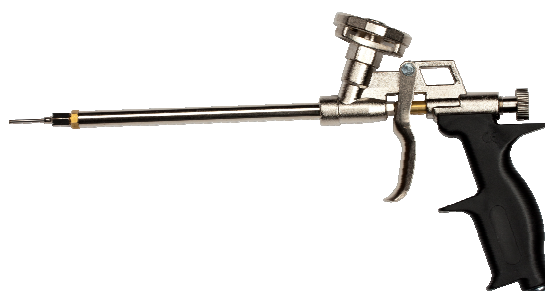

PU-Schaumpistole für Fassaden

Art. Nr. 7812

Stand 01/14

1. **Produkt:** Metallpistole zur Verarbeitung von Füll- und Klebeschaum B1
2. **Anwendung:** Hochwertige Metallpistole zum dosierten Arbeiten mit Profi Füll- und Klebeschaum B1, beim Ausfüllen von Fugen im Profi-WDVS.
3. **Eigenschaften:** Hohe Produktqualität und dadurch bedingt sehr gute Handhabung bei der Verarbeitung, liegt optimal in der Hand.
4. **Verwendung:** Die im Originalkarton mitgelieferten Kunststoffröhrchen sind ausschließlich für exponierte Stellen zu verwenden, die mit der Schaumpistole nicht direkt erreichbar sind (z. B. schmale Fugenbreiten).
5. Die Reinigung nach Beendigung der Arbeiten erfolgt mit dem PU-Universalreiniger.
6. Die Anwendung ist dem technischen Datenblatt des PU-Universalreinigers zu entnehmen.

Technische Daten:

Lieferform: 1 Stk.

Profibaustoffe Austria GmbH
2115 Ernstbrunn, Mistelbacher Straße 70-80

Tel.: +43 2576/2320-0

Fax: +43 2576/2320-45

E-Mail: mail@profibaustoffe.com